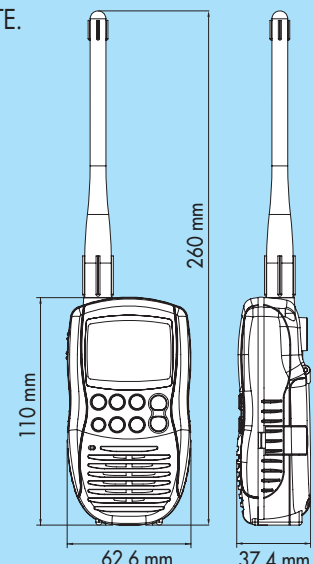

VHF PORTABLE SX-200

56724

Issue des dernières technologies de communication, la VHF portable SX-200 offre une clarté d'émission et de réception exceptionnelle. Extrêmement compacte, elle se démarque grâce à son poids plume, son grand écran 36 x 25 mm et sa maniabilité.

Dotée de tous les canaux internationaux, la VHF SX-200 offre également l'accès à 99 canaux privés, et permet d'établir une liste de canaux favoris. Étanche à l'immersion, elle permet une utilisation parfaitement sécurisée par tous les temps. Sa batterie Li-ion lui confère une autonomie accrue pour un temps de charge réduit.

- Puissance 1 ou 5 W.
- Étanche à l'immersion : IPX7.
- Design ergonomique et revêtement caoutchouc pour une excellente prise en main.
- Grand écran rétro-éclairé 36 x 25 mm.
- Tous canaux INT.
- 99 canaux privés et liste de canaux favoris.
- Pack batterie Li-ion haute capacité.
- Poids plume : 241 g avec la batterie.

- Étanchéité : immersion IPX7.
- Puissance d'émission : 1 ou 5 W.
- Écran et clavier rétroéclairés : oui.
- Canaux VHF : INT.
- Canaux privés : 99.
- Liste des canaux favoris : oui.
- Mode Simplex-Duplex : oui.
- Double veille : oui.
- Antenne dévissable : oui.
- Consommation :
  - Stand-by = 40 mA
  - RX = 190 mA
  - TX = <1,5A@5W, 0,7A@1W.
- Pack Batterie : Li-Ion, 1200 mAh.
- Durée de vie de la batterie : 10h (25h en veille).

Homologuée RTTE.